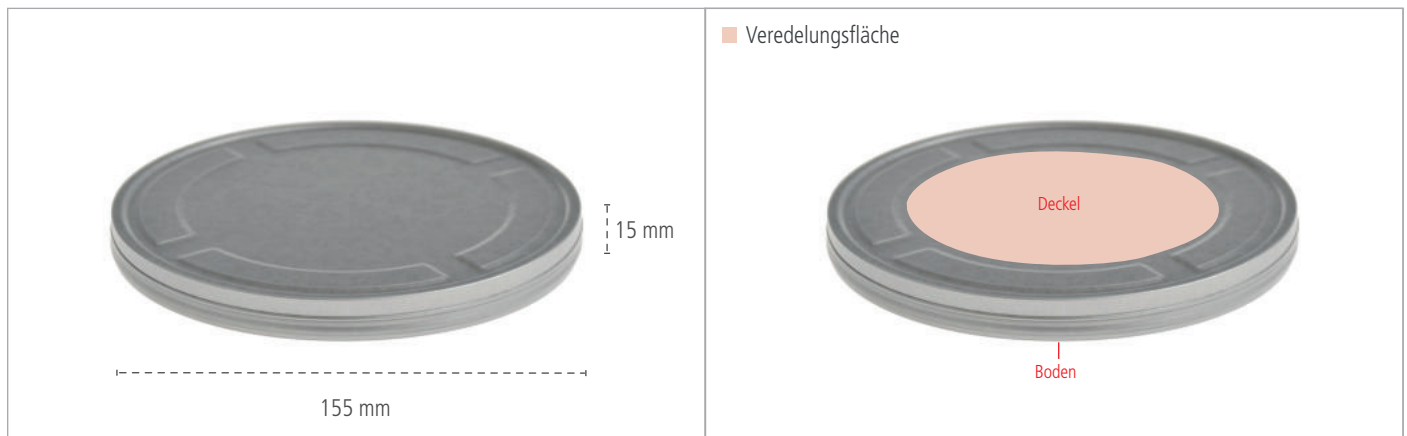

# Box2Bon Geschenkbox für Kinogutscheine [MDT 155] - Datenblatt

**BOX2BON**

Gutscheinbox, rund

## Box2Bon Geschenkbox für Kinogutscheine - Maße

## veredelbare Flächen

## Box2Bon Geschenkbox für Kinogutscheine - Eckdaten

<b>Beschreibung</b>	Zweiteilige Geschenk-Filmdose mit typischer Prägung inkl. Velourtray für Kinogutscheine.								
<b>Artikelnummer</b>	MDT 155								
<b>Maße</b>	155mm x 15mm						<b>Volumen</b>	280 ml	
<b>Verpackungseinheit</b>	60 Stück								
<b>Veredelung*</b>	<b>Aufkleber</b>	<b>Digitaldruck</b>		<b>1C-Druck</b>		<b>Lasergravur</b>		<b>Prägung</b>	
auf dem Deckel	✓	✓	max Ø 100 mm	✓	✓	✓	✓	✓	✓
auf dem Korpus	✗	✗		✗	✗	✗	✗	✗	✗
auf dem Boden	✓	✗	max Ø 100 mm	✓	✓	✓	✓	✓	✓