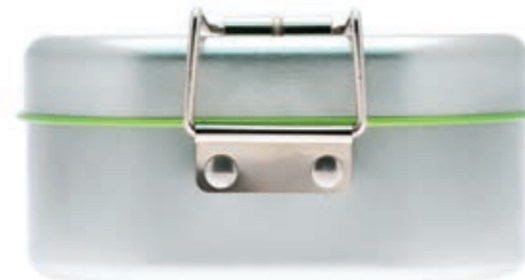

EAN 4260699060914

Artikelnummer	LB GREEN
Maße	175 × 95 × 45 mm, 700 ml
Material	Weißblech
Veredelung*	Prägung, Lasergravur, Digitaldruck
Zubehör	Trennsteg TW SM 20 & TWACR 05
Verpackungseinheit	30 Stück

Preis/ Stück	ab 30	ab 100	ab 300	ab 500	ab 1000
	CHF 4,66	CHF 4,26	CHF 4,12	CHF 4,05	CHF 3,99
Prägung	auf Anfrage	CHF 1,19	CHF 0,90	CHF 0,83	CHF 0,68
Lasergravur	auf Anfrage	CHF 1,42	CHF 1,35	CHF 1,18	CHF 0,98
Digitaldruck	auf Anfrage	CHF 2,41	CHF 2,23	CHF 2,16	CHF 1,99

1-2 WOCHEN*

www.doseplus.ch

%
Attraktive
Konditionen für
Händler und
Wiederver-
käufer

cameleon®
Pack
Classic